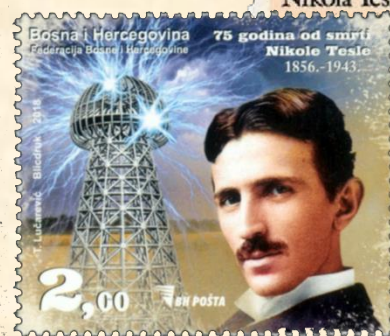

CILJEVI:

- PROMICANJE I ZAŠTITA DIGNITETA IMENA I DJELA NIKOLE TESLE U SVIJETU
- POVEZIVANJE EUROPSKIH DRŽAVA, GRADOVA, REGIJA, ZNANSTVENIH I STRUČNIH INSTITUCIJA, KULTURNIH I TURISTIČKIH INSTITUCIJA, UDRUGA I OSTALIH PARTNERA KOJI BAŠTINE POVIJEST ŽIVOTA, ŠKOLOVANJA I RADA SVJETSKOG VELIKANA NIKOLE TESLE
- PROMICANJE HRVATSKE I EUROPSKE PROŠLOSTI I BAŠTINE NIKOLE TESLE
- SURADNJA SA ZNANSTVENIM I STRUČNIM INSTITUCIJAMA
- PODIZANJE KVALITETE KULTURNIH I TURISTIČKIH PROIZVODA I USLUGA
- PROMOVIRANJE KULTURNOGA NACIONALNOG I EUROPSKOG IDENTITETA
- MEĐUDRŽAVNA SURADNJA
- PODIZANJE SVIJESTI O ZNAČENJU KULTURNIH I TURISTIČKIH RUTA
- PROMICANJE, RAZVOJ I UNAPRJEĐENJE GOSPODARSKE, INFORMACIJSKE, KULTURNE I TURISTIČKE DJELATNOSTI.